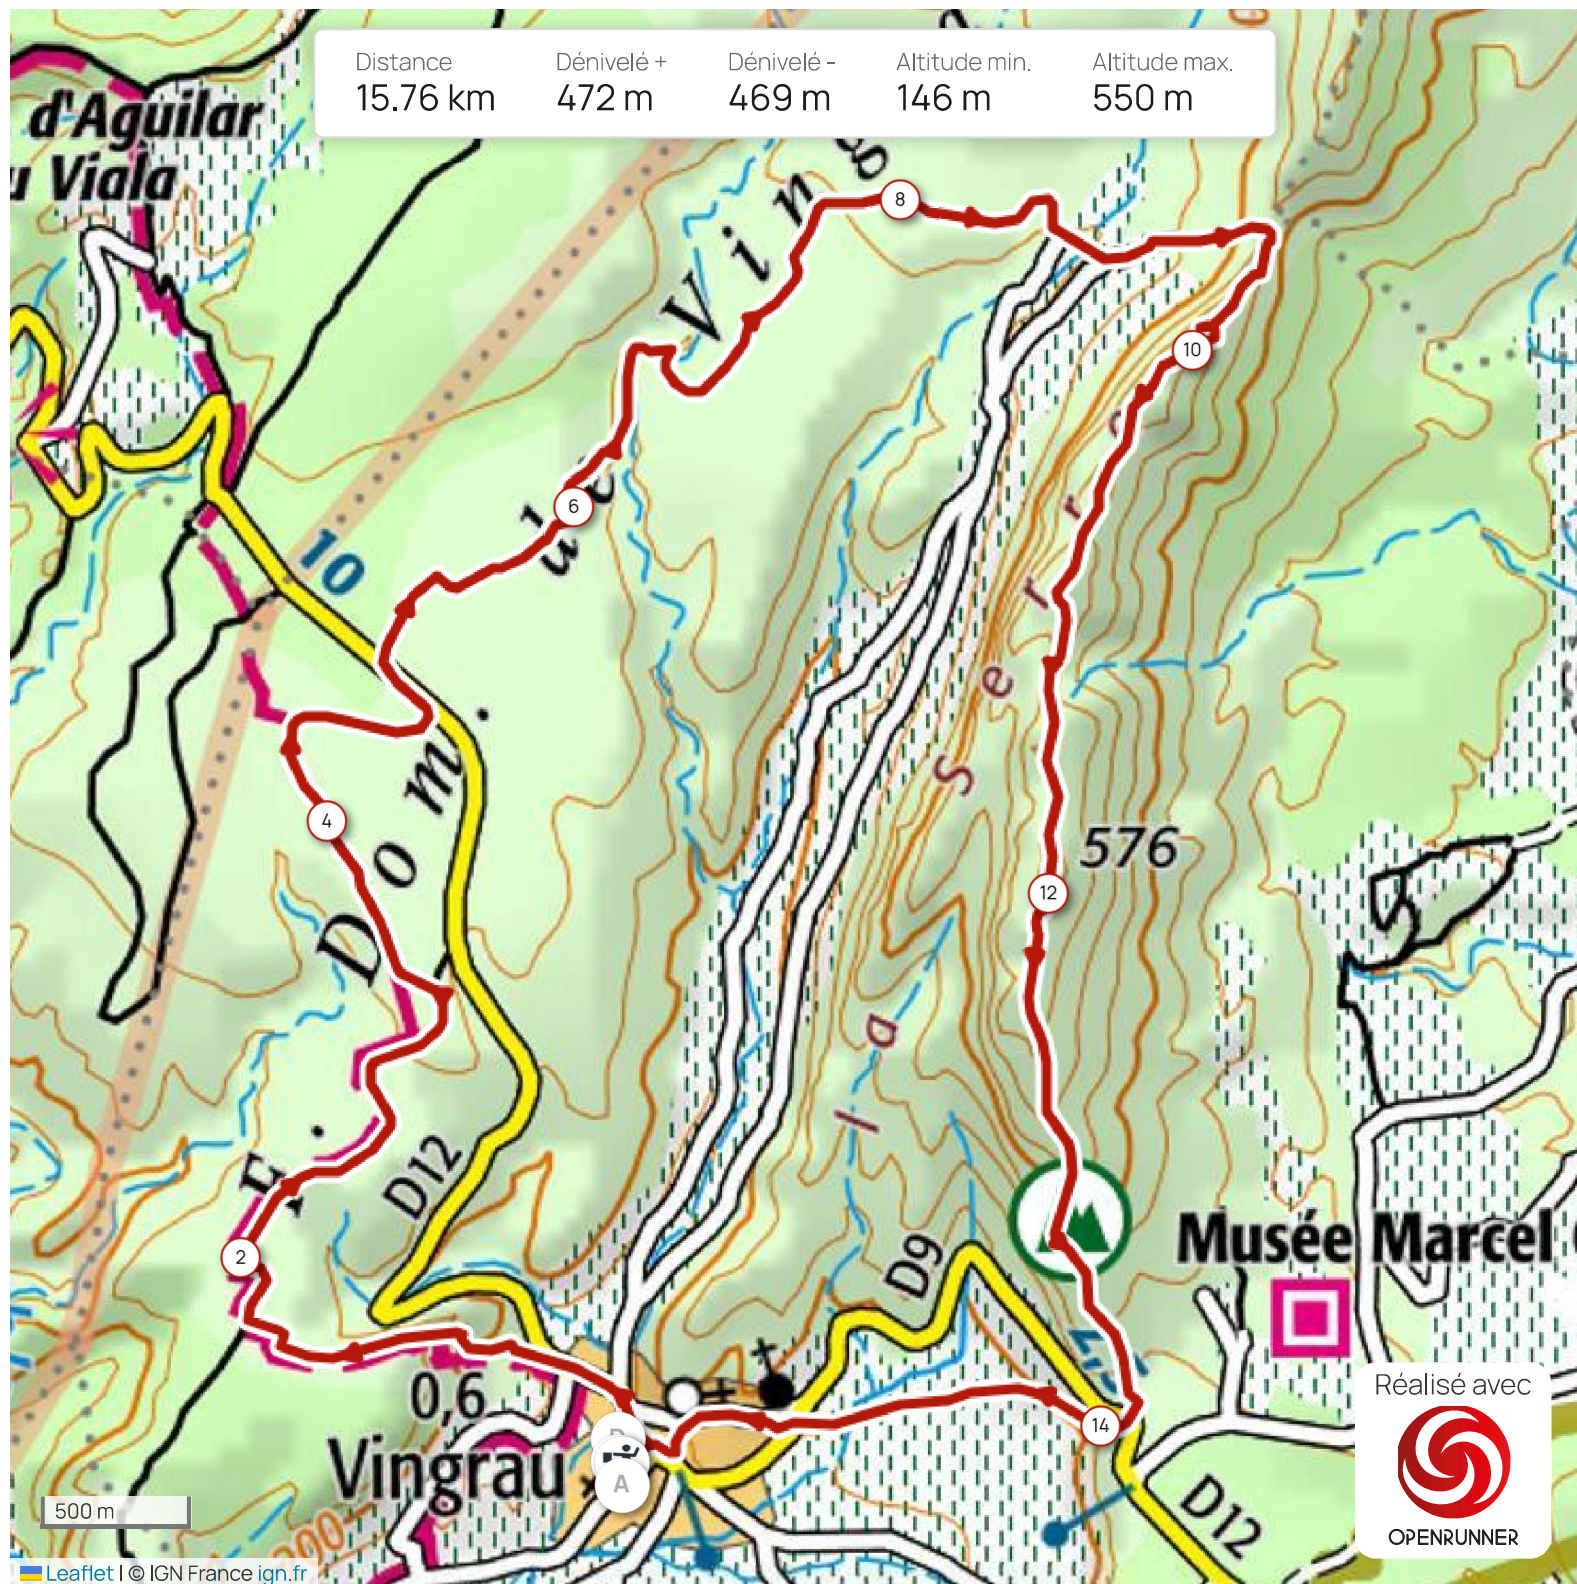

Distance	Dénivelé +	Dénivelé -	Altitude min.	Altitude max.
15.76 km	472 m	469 m	146 m	550 m

Réalisé avec

OPENRUNNER

Les informations sur les types de voies ne sont pas disponibles pour ce parcours.

En savoir plus